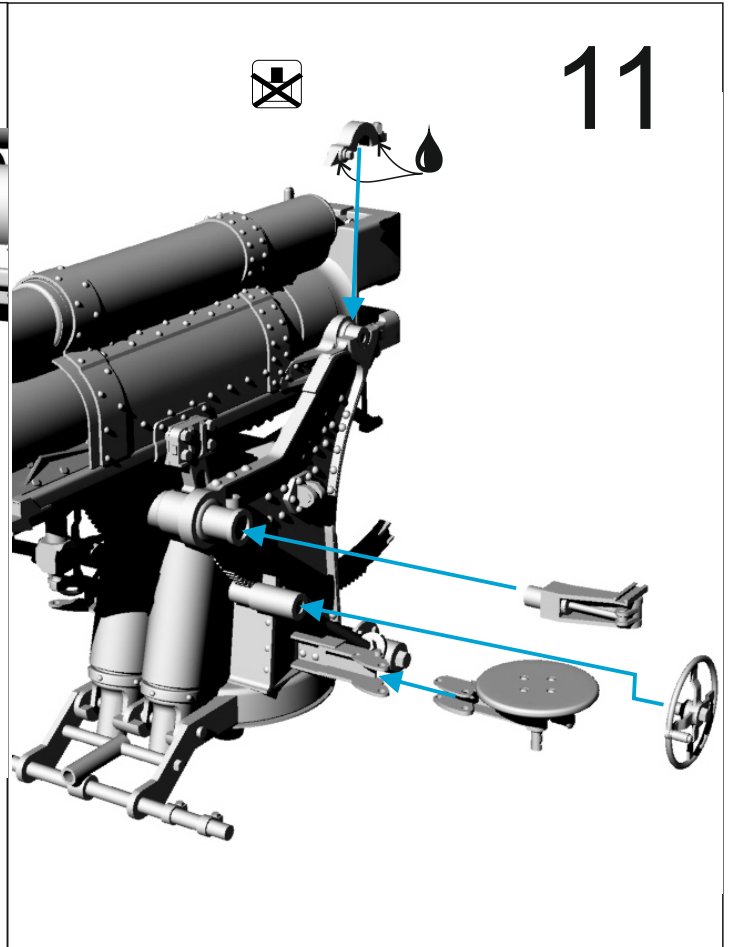

*GM111*

*1/35*

*German K.-Flak 8cm, 8,8cm L/45  
Krupp*

*GM111  
1/35*

seating arrangement

*German K.-Flak 8cm, 8,8cm L/45  
Krupp*

*GM111*

*1/35*