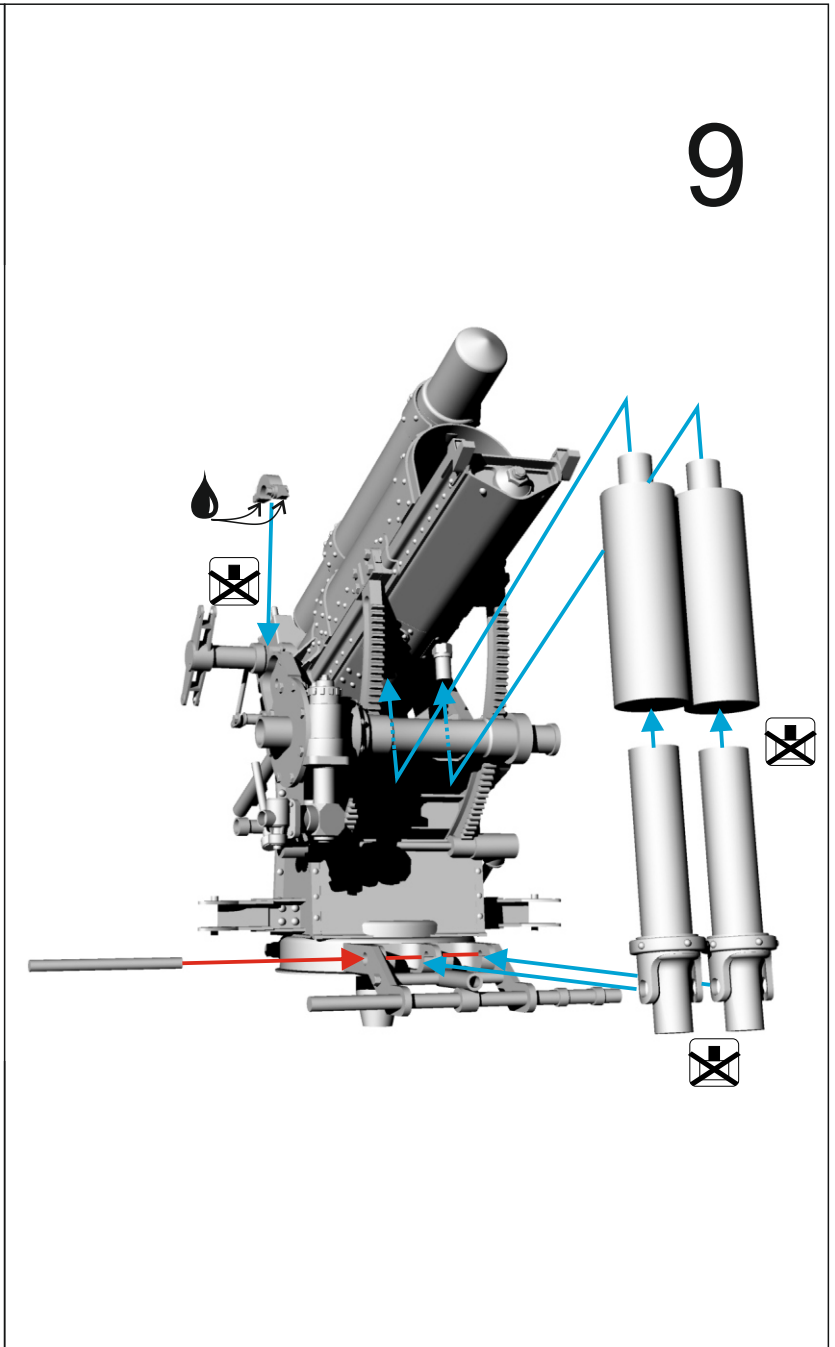

**3**

**4**

5

6

*German K.-Flak 8cm, 8,8cm L/45  
Krupp*

*GM111*

*1/35*

*German K.-Flak 8cm, 8,8cm L/45  
Krupp*

*GM111*

*1/35*

*German K.-Flak 8cm, 8,8cm L/45  
Krupp*

*GM111  
1/35*

seating arrangement

*German K.-Flak 8cm, 8,8cm L/45  
Krupp*

*GM111*

*1/35*