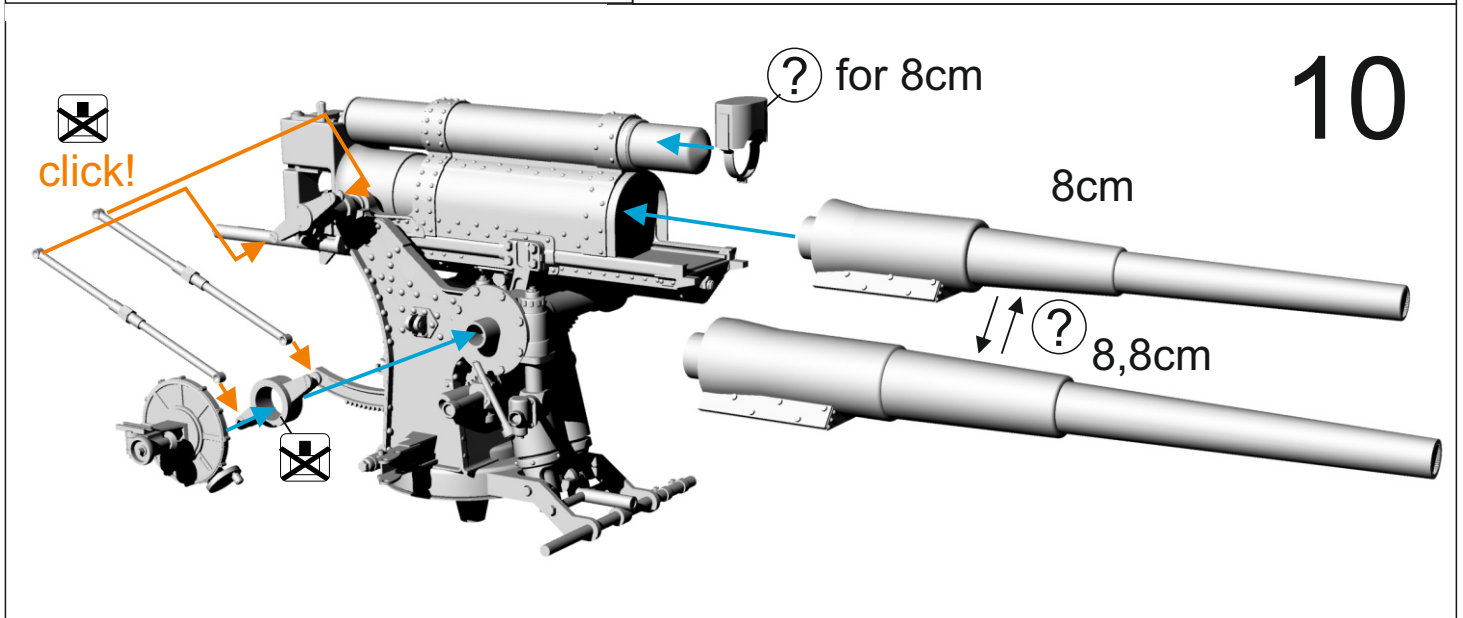

**3**

**4**

5

6

*German K.-Flak 8cm, 8,8cm L/45  
Krupp*

*GM111*

*1/35*

*German K.-Flak 8cm, 8,8cm L/45  
Krupp*

*GM111*

*1/35*

*German K.-Flak 8cm, 8,8cm L/45  
Krupp*

*GM111  
1/35*

seating arrangement

*German K.-Flak 8cm, 8,8cm L/45  
Krupp*

*GM111*

*1/35*