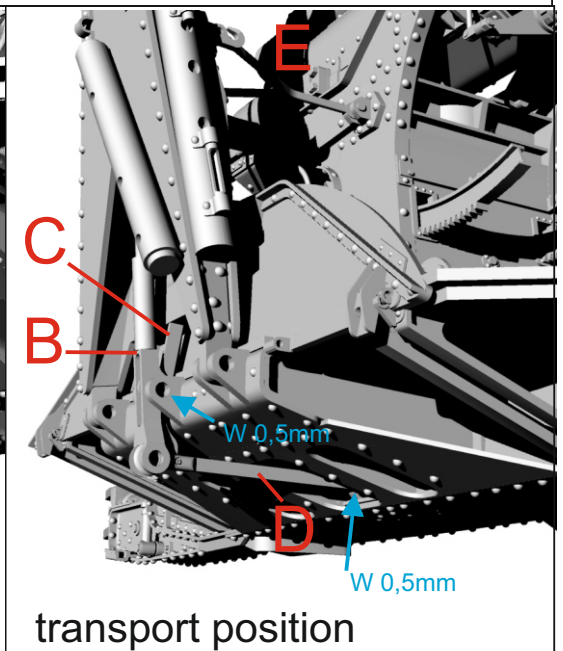

**3**

**4**

5

6

*German K.-Flak 8cm, 8,8cm L/45  
Krupp*

*GM111*

*1/35*

*German K.-Flak 8cm, 8,8cm L/45  
Krupp*

*GM111*

*1/35*

*German K.-Flak 8cm, 8,8cm L/45  
Krupp*

*GM111  
1/35*

seating arrangement

*German K.-Flak 8cm, 8,8cm L/45  
Krupp*

*GM111*

*1/35*