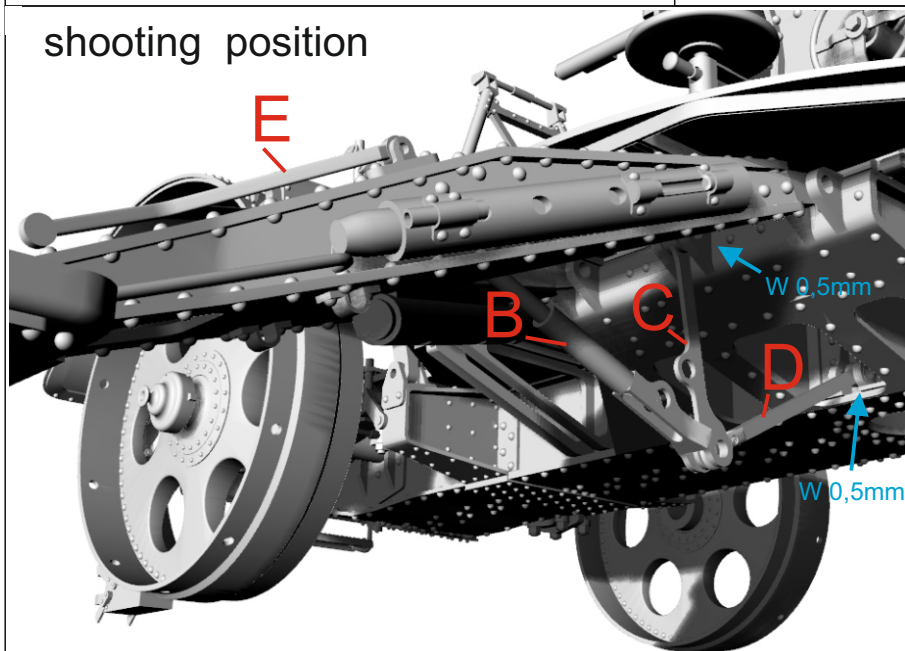

**3**

**4**

5

6

*German K.-Flak 8cm, 8,8cm L/45  
Krupp*

*GM111*

*1/35*

*German K.-Flak 8cm, 8,8cm L/45  
Krupp*

*GM111*

*1/35*

*German K.-Flak 8cm, 8,8cm L/45  
Krupp*

*GM111  
1/35*

seating arrangement

*German K.-Flak 8cm, 8,8cm L/45  
Krupp*

*GM111*

*1/35*