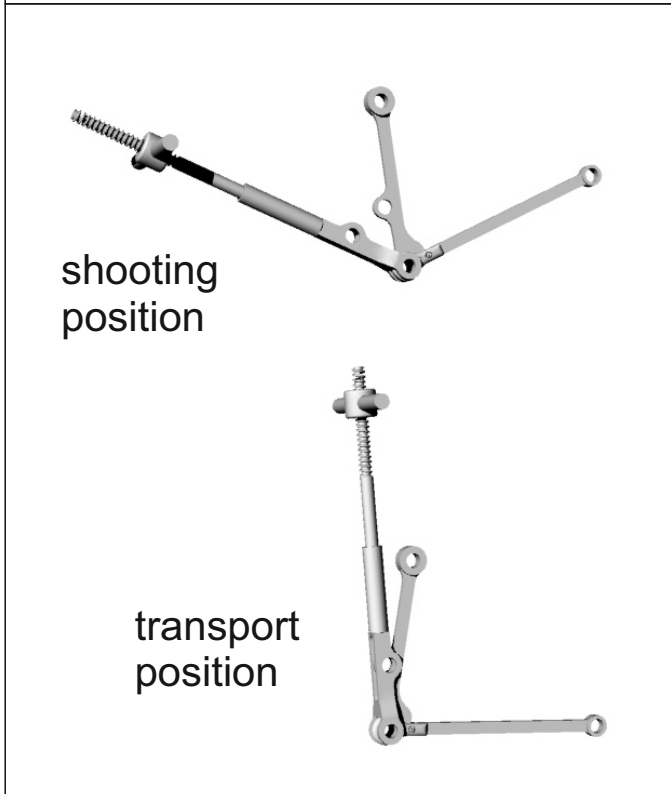

**3**

**4**

5

6

*German K.-Flak 8cm, 8,8cm L/45  
Krupp*

*GM111*

*1/35*

*German K.-Flak 8cm, 8,8cm L/45  
Krupp*

*GM111*

*1/35*

*German K.-Flak 8cm, 8,8cm L/45  
Krupp*

*GM111  
1/35*

seating arrangement

*German K.-Flak 8cm, 8,8cm L/45  
Krupp*

*GM111*

*1/35*