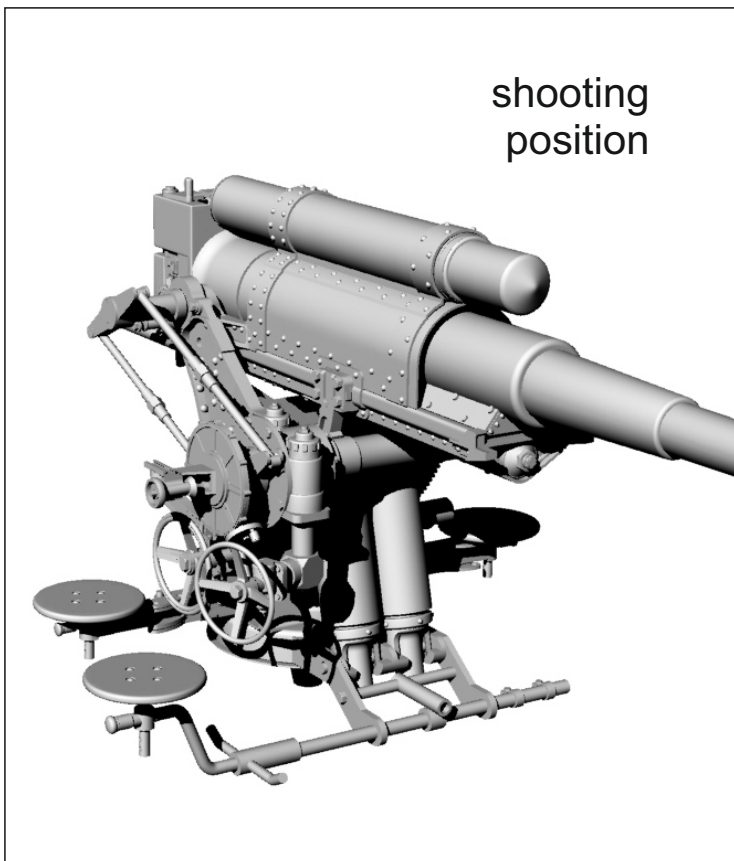

*GM111*

*1/35*

*German K.-Flak 8cm, 8,8cm L/45  
Krupp*

*GM111  
1/35*

seating arrangement

*German K.-Flak 8cm, 8,8cm L/45  
Krupp*

*GM111*

*1/35*