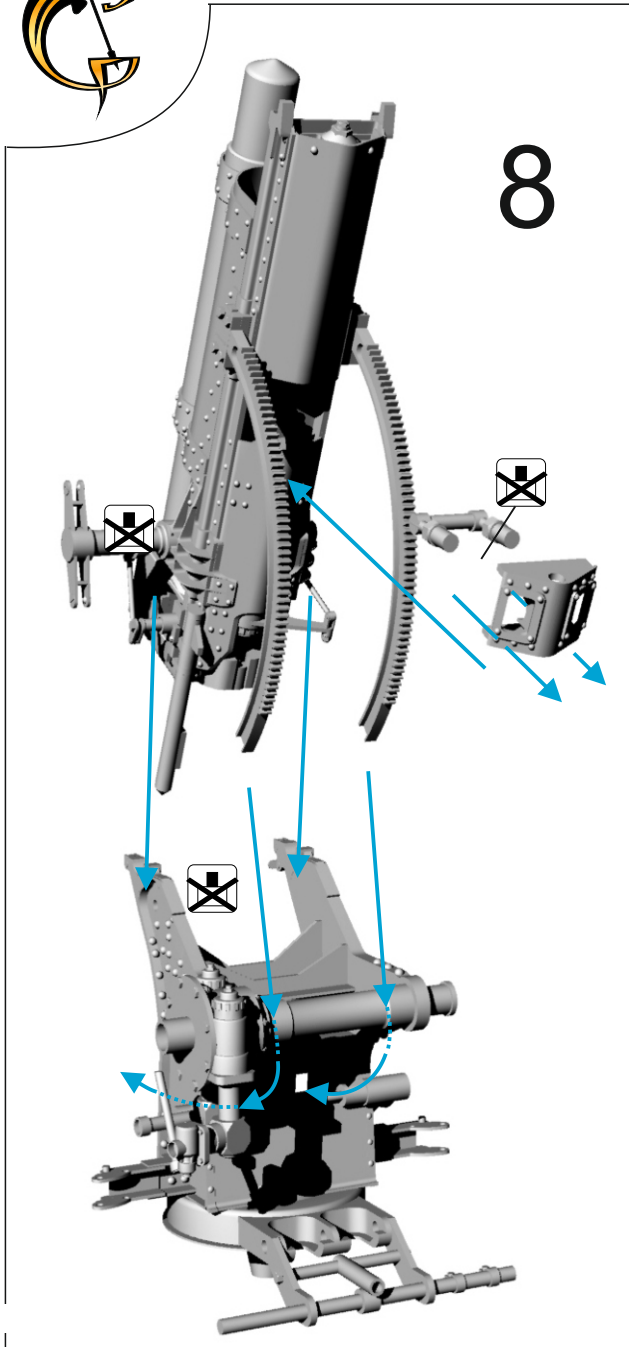

**3**

**4**

5

6

*German K.-Flak 8cm, 8,8cm L/45  
Krupp*

*GM111*

*1/35*

*German K.-Flak 8cm, 8,8cm L/45  
Krupp*

*GM111*

*1/35*

*German K.-Flak 8cm, 8,8cm L/45  
Krupp*

*GM111  
1/35*

seating arrangement

*German K.-Flak 8cm, 8,8cm L/45  
Krupp*

*GM111*

*1/35*