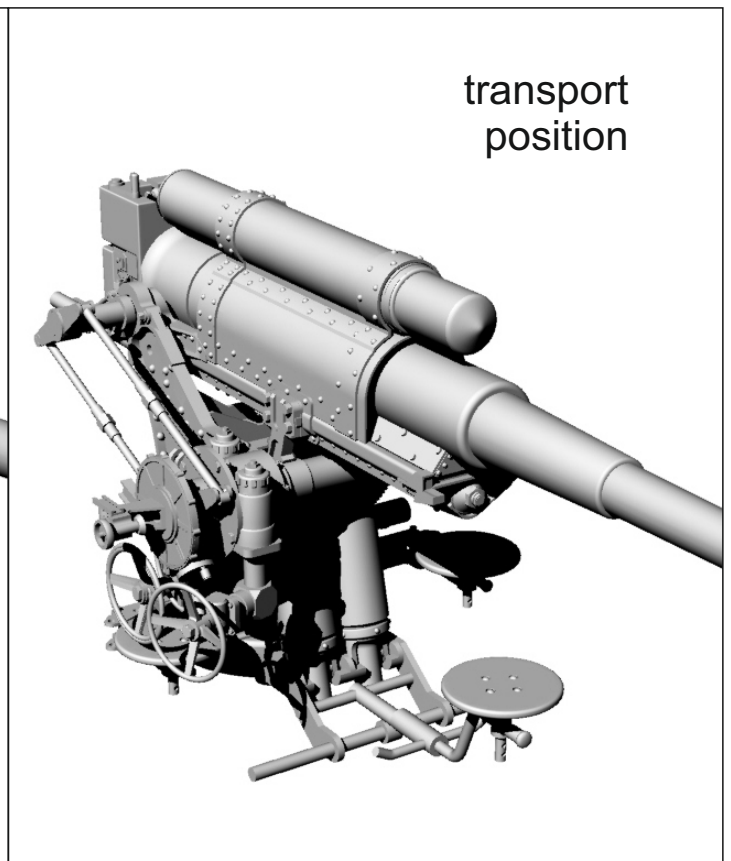

*GM111*

*1/35*

*German K.-Flak 8cm, 8,8cm L/45  
Krupp*

*GM111  
1/35*

seating arrangement

*German K.-Flak 8cm, 8,8cm L/45  
Krupp*

*GM111*

*1/35*