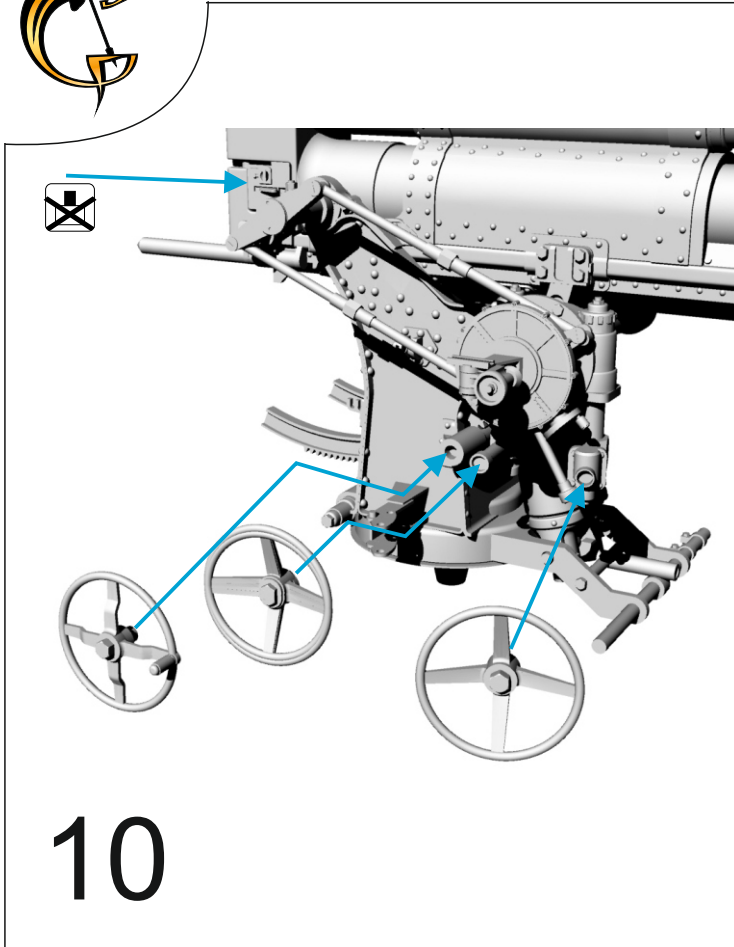

*GM111*

*1/35*

*German K.-Flak 8cm, 8,8cm L/45  
Krupp*

*GM111  
1/35*

seating arrangement

*German K.-Flak 8cm, 8,8cm L/45  
Krupp*

*GM111*

*1/35*