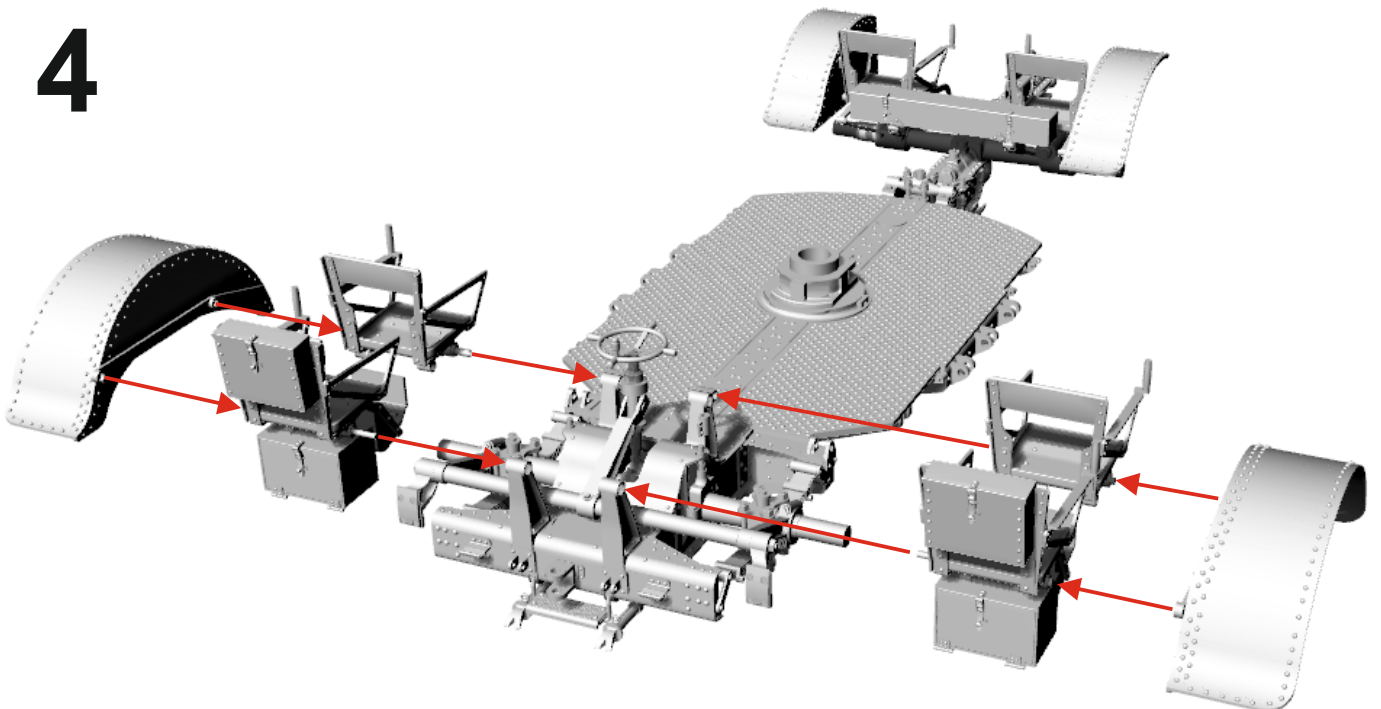

**3**

**4**

5

6

*German K.-Flak 8cm, 8,8cm L/45  
Krupp*

*GM111*

*1/35*

*German K.-Flak 8cm, 8,8cm L/45  
Krupp*

*GM111*

*1/35*

*German K.-Flak 8cm, 8,8cm L/45  
Krupp*

*GM111  
1/35*

seating arrangement

*German K.-Flak 8cm, 8,8cm L/45  
Krupp*

*GM111*

*1/35*