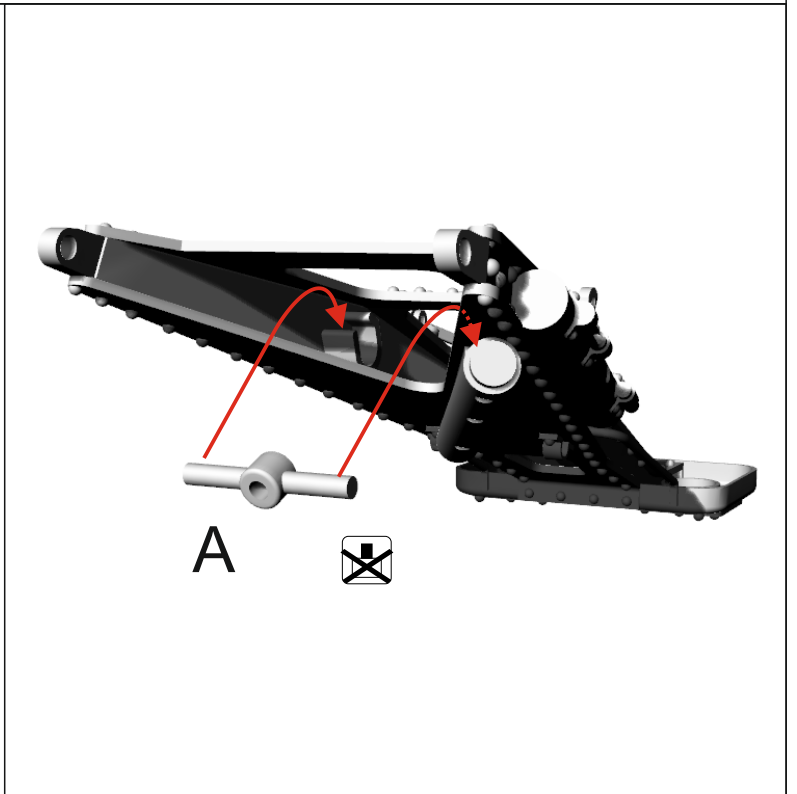

**3**

**4**

5

6

*German K.-Flak 8cm, 8,8cm L/45  
Krupp*

*GM111*

*1/35*

*German K.-Flak 8cm, 8,8cm L/45  
Krupp*

*GM111*

*1/35*

*German K.-Flak 8cm, 8,8cm L/45  
Krupp*

*GM111  
1/35*

seating arrangement

*German K.-Flak 8cm, 8,8cm L/45  
Krupp*

*GM111*

*1/35*