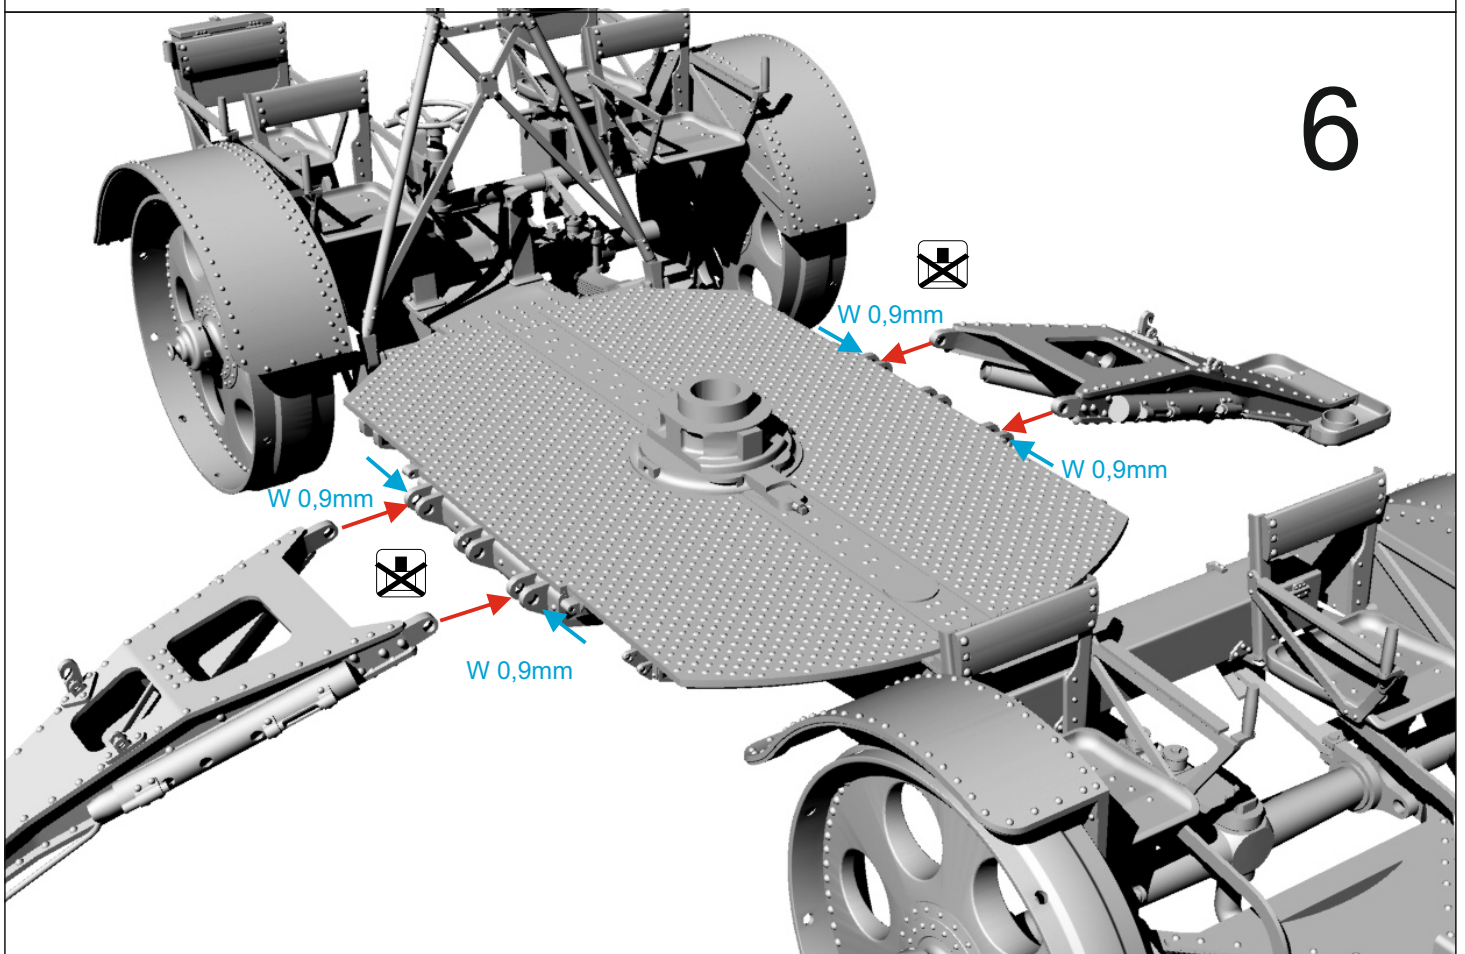

**3**

**4**

5

6

*German K.-Flak 8cm, 8,8cm L/45  
Krupp*

*GM111*

*1/35*

*German K.-Flak 8cm, 8,8cm L/45  
Krupp*

*GM111*

*1/35*

*German K.-Flak 8cm, 8,8cm L/45  
Krupp*

*GM111  
1/35*

seating arrangement

*German K.-Flak 8cm, 8,8cm L/45  
Krupp*

*GM111*

*1/35*