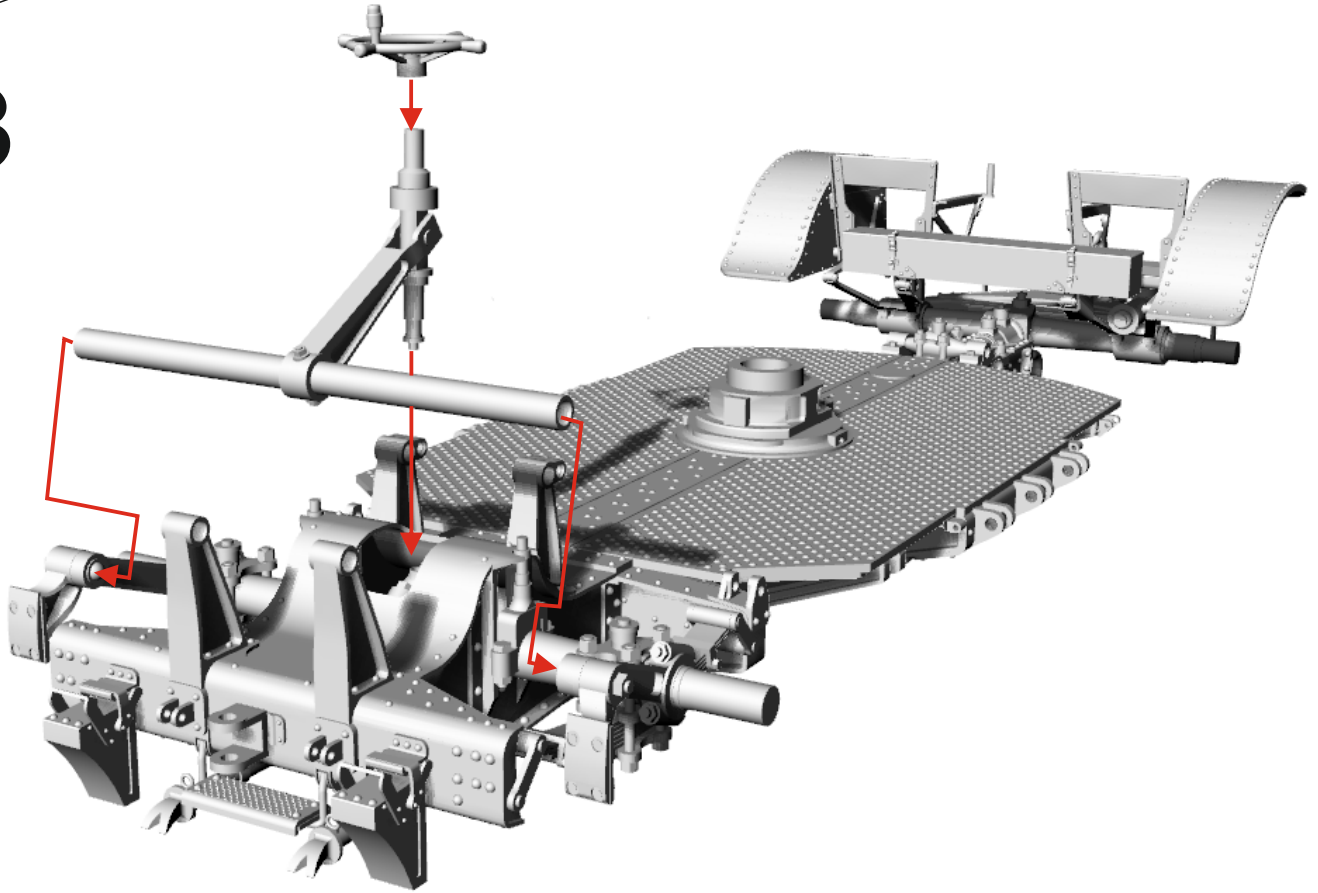

**3**

**4**

5

6

*German K.-Flak 8cm, 8,8cm L/45  
Krupp*

*GM111*

*1/35*

*German K.-Flak 8cm, 8,8cm L/45  
Krupp*

*GM111*

*1/35*

*German K.-Flak 8cm, 8,8cm L/45  
Krupp*

*GM111  
1/35*

seating arrangement

*German K.-Flak 8cm, 8,8cm L/45  
Krupp*

*GM111*

*1/35*